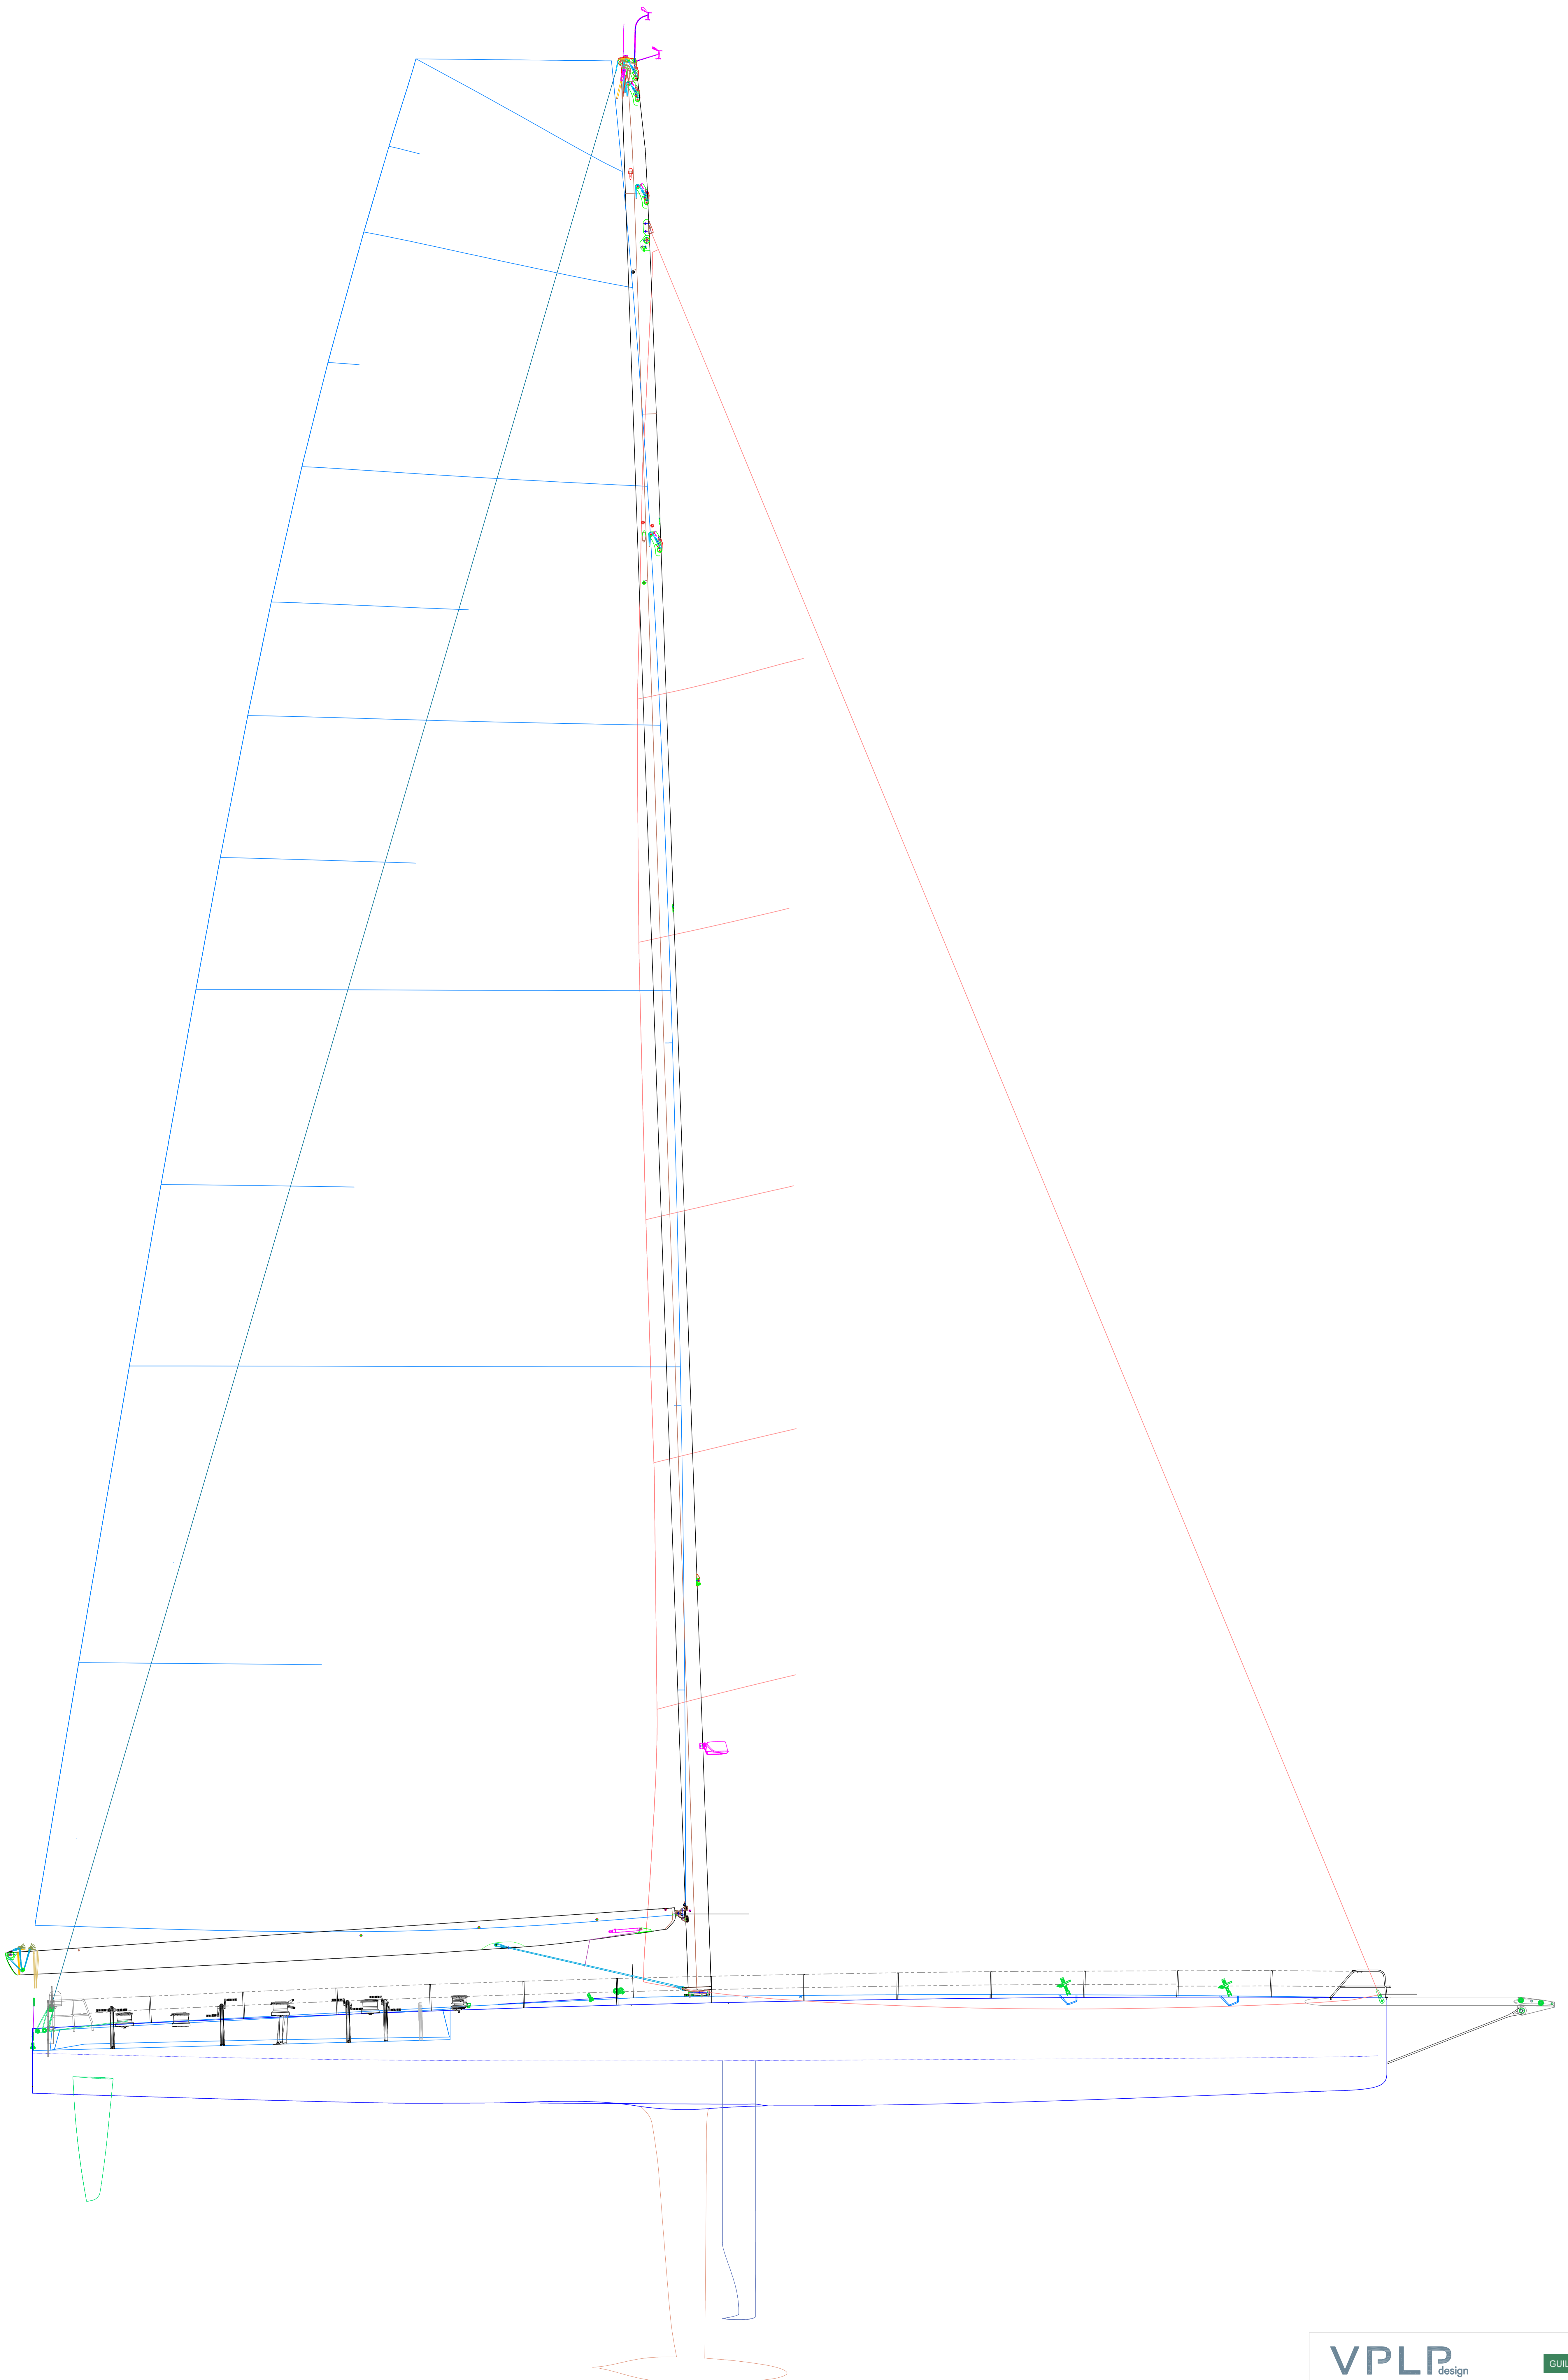

VPLP design		GUILLAUME VERDIER ARCHITECTURE NAVALE	
PARC DU SOLEIL 6 ALLÉE LOUIS CARADÉC 56500 VANNES - FRANCE TEL : +33 2 97 44 11 17		RUE TRAVERSIERE 56570 LA MORUADEN - FRANCE TEL : 02 97 90 01 91 - www.verdier.com	
Dessiné par : XG	Date : 1/09/14	<table border="1"> <tr> <td colspan="2">COMANCHE</td> </tr> <tr> <td>N° du plan : 3001</td> <td>Dimension en mm</td> </tr> <tr> <td>Nom du fichier : COMANCHE_3001_Sailplan</td> <td>Team NEWS 3001 150 AD</td> </tr> </table>	
Reference :			
SAILPLAN